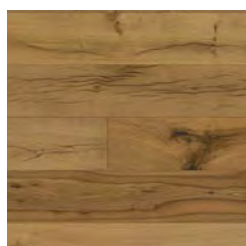

PODLAHY VINYLOVÉ

floorify®

LONG PLANKS

FORMÁT: 4,5 x 225 x 1 524 mm

JADRO FLOORIFY RIGID CORE S MINERÁLMI

ŠTRUKTÚRA DREVA

KARTÁČ

4V FÁZA

ZÁMOK LIC. UNILIN

SKLADOM

Skladom v Hodoníne vrátane zhodných líšt

Granola