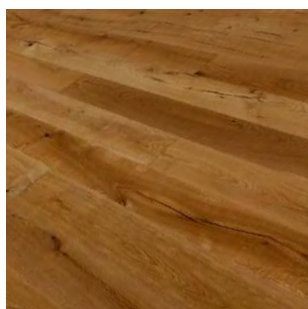

moland®

MOLALOC+ RUSTICA WIDEPLANK

FORMÁT:

14 × 190 × 2190 (1830) mm

**TRIEDENIE LIVING S VÝRAZNÝMI
HRČAMI**

OXIDATÍVNY OLEJ, KARTÁČ

4V FÁZA

NÁŠĽAP 3,5 MM

ZÁMOK LIC. VÄLINGE G5

DO VYPREDANIA

Odporúčaná MOC 66 €
68,40 €

44,40 €

37,00 € bez DPH

-35%

Akcia platí od 22. 5. 2023 do 31. 12. 2023

Oak Living
oxidatívny olej, kartáč

SKLADOM

Skladom v Hodonine
vrátane zhodných líšt

*Crafted
through
skills*

VYSOKÁ DÁNSKA KVALITA
Starostlivý výber surovín
a špičkové remeslo uspokojí
i náročných zákazníkov

**IDEÁLNE PRE PODLAHOVÉ
VYKUROVANIE**
Všetky podlahy sú vhodné
pre podlahové vykurovanie

**SCHODOVÉ HRANY
PRE KAŽDÚ PODLAHU**
Do 4 týždňov dodanie
schodových hrán
vyrobených priamo
z podlahových lamiel
pre Vaše perfektné schody

KVALITNÝ ZÁMOK
Kvalitnú a jednoduchú
montáž garantuje osvedčený
záмок Välinge G5